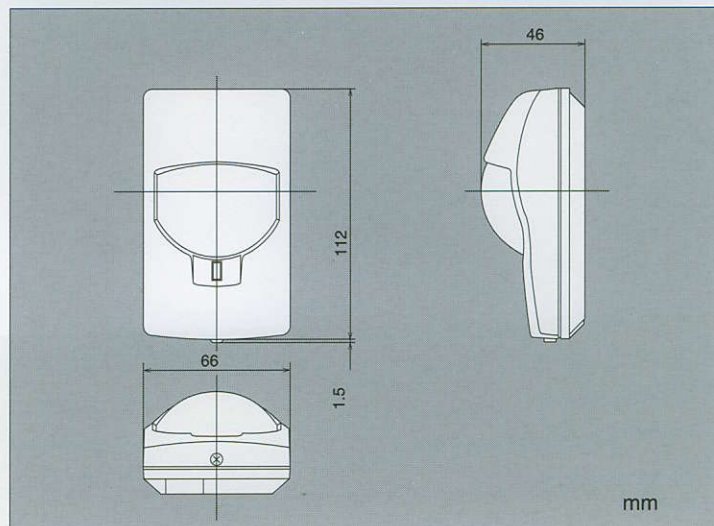

ZONES DE DETECTION

CARACTÉRISTIQUES TECHNIQUES

Modèle	FX-40, FX-40D
Principe de Détection	Infrarouge Passif
Portée	Grand Angle : 12m x 12m, 85°
Zones de Détection	Grand Angle : 72 zones
Hauteur de Montage	1.5m à 2.4m
Sensibilité	1.6°C à 0.6m/s
Vitesse Détectable	0.3 à 3m/s
LED	Indicateur d'alarme
Durée d'Alarme	2.0 ± 0.5 sec.
Sortie d'Alarme	NF, 28Vcc, 0.2A maxi.
Contact Autoprotection	NF, Ouvert quand le capot est retiré
Comptage d'Impulsions	2 ou 4 en ~ 20 sec.
Préchauffage	~ 30 sec.
Alimentation	9 à 16Vcc
Poids	90 grs.
Température de fonctionnement	-20°C à +50°C.
Consommation	17mA maxi.
Humidité	95% max.
Interférence HF	FX40 : Pas d'alarme pour 20V/m. FX40D : Pas d'alarme pour 30V/m.

FL60N : Lentille Optionnelle Longue Portée/Rideau NFA2P N°365365-02	
Portée	LONGUE : 18m x 1.8m
Zones de Détection	LONGUE : 20 Zones

*Accessoires : Deux vis de fixation *FL-60N : par 5

DIMENSIONS

*Optex peut être amené à modifier sans préavis les caractéristiques de ses produits pour en améliorer les performances.