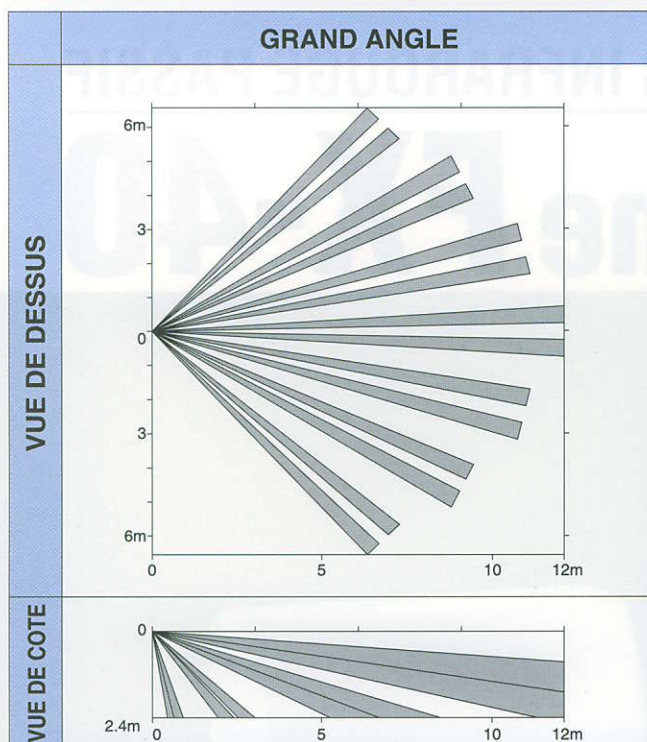

ZONES DE DETECTION

CARACTÉRISTIQUES TECHNIQUES

Modèle	FX-40, FX-40D
Principe de Détection	Infrarouge Passif
Portée	Grand Angle : 12m x 12m, 85°
Zones de Détection	Grand Angle : 72 zones
Hauteur de Montage	1.5m à 2.4m
Sensibilité	1.6°C à 0.6m/s
Vitesse Détectable	0.3 à 3m/s
LED	Indicateur d'alarme
Durée d'Alarme	2.0 ± 0.5 sec.
Sortie d'Alarme	NF, 28Vcc, 0.2A maxi.
Contact Autoprotection	NF, Ouvert quand le capot est retiré
Comptage d'Impulsions	2 ou 4 en ~ 20 sec.
Préchauffage	~ 30 sec.
Alimentation	9 à 16Vcc
Poids	90 grs.
Température de fonctionnement	-20°C à +50°C.
Consommation	17mA maxi.
Humidité	95% max.
Interférence HF	FX40 : Pas d'alarme pour 20V/m. FX40D : Pas d'alarme pour 30V/m.

FL60N : Lentille Optionnelle Longue Portée/Rideau NFA2P N°365365-02	
Portée	LONGUE : 18m x 1.8m
Zones de Détection	LONGUE : 20 Zones

*Accessoires : Deux vis de fixation *FL-60N : par 5

DIMENSIONS

*Optex peut être amené à modifier sans préavis les caractéristiques de ses produits pour en améliorer les performances.