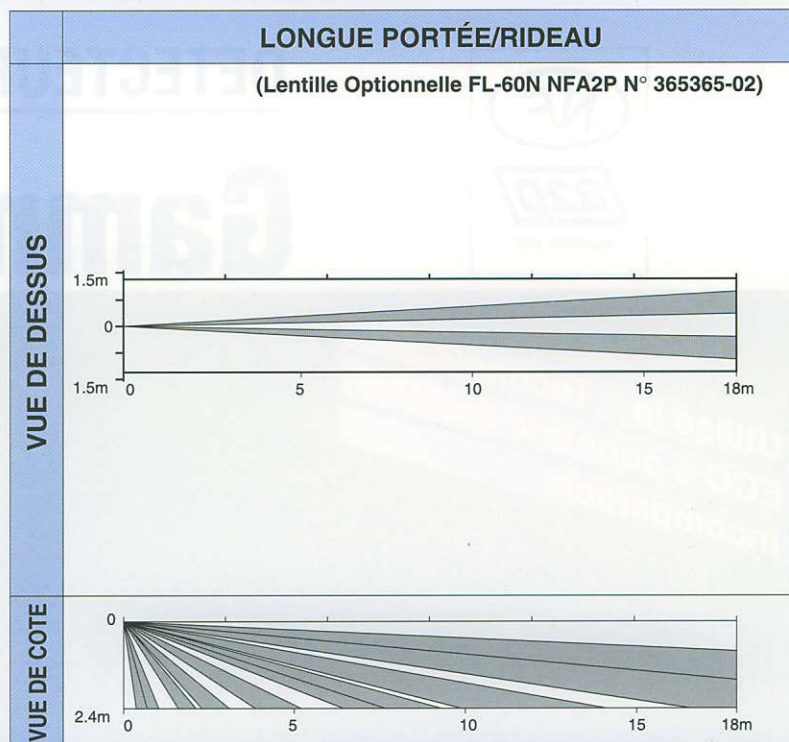

DETECTEUR INFRAROUGE PASSIF

Gamme FX-40

Utilise la « Technologie
ECO » pour une Stabilité
Incomparable

GARANTIE 5 ANS

« Sécurité » - Le Maître-mot en Détection IRP
La fiabilité OPTEX va au-delà de vos attentes.

ZONES DE DETECTION

CARACTÉRISTIQUES TECHNIQUES

Modèle	FX-40, FX-40D
Principe de Détection	Infrarouge Passif
Portée	Grand Angle : 12m x 12m, 85°
Zones de Détection	Grand Angle : 72 zones
Hauteur de Montage	1.5m à 2.4m
Sensibilité	1.6°C à 0.6m/s
Vitesse Détectable	0.3 à 3m/s
LED	Indicateur d'alarme
Durée d'Alarme	2.0 ± 0.5 sec.
Sortie d'Alarme	NF, 28Vcc, 0.2A maxi.
Contact Autoprotection	NF, Ouvert quand le capot est retiré
Comptage d'Impulsions	2 ou 4 en ~ 20 sec.
Préchauffage	~ 30 sec.
Alimentation	9 à 16Vcc
Poids	90 grs.
Température de fonctionnement	-20°C à +50°C.
Consommation	17mA maxi.
Humidité	95% max.
Interférence HF	FX40 : Pas d'alarme pour 20V/m. FX40D : Pas d'alarme pour 30V/m.

FL60N : Lentille Optionnelle Longue Portée/Rideau NFA2P N°365365-02	
Portée	LONGUE : 18m x 1.8m
Zones de Détection	LONGUE : 20 Zones

*Accessoires : Deux vis de fixation *FL-60N : par 5

DIMENSIONS

*Optex peut être amené à modifier sans préavis les caractéristiques de ses produits pour en améliorer les performances.